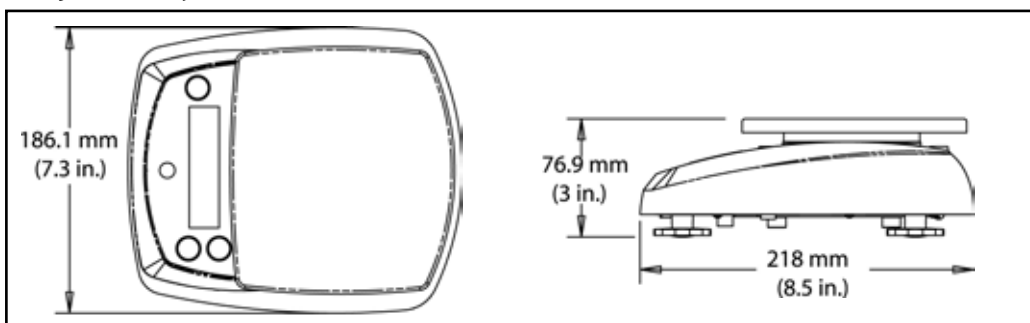

Vnější rozměry